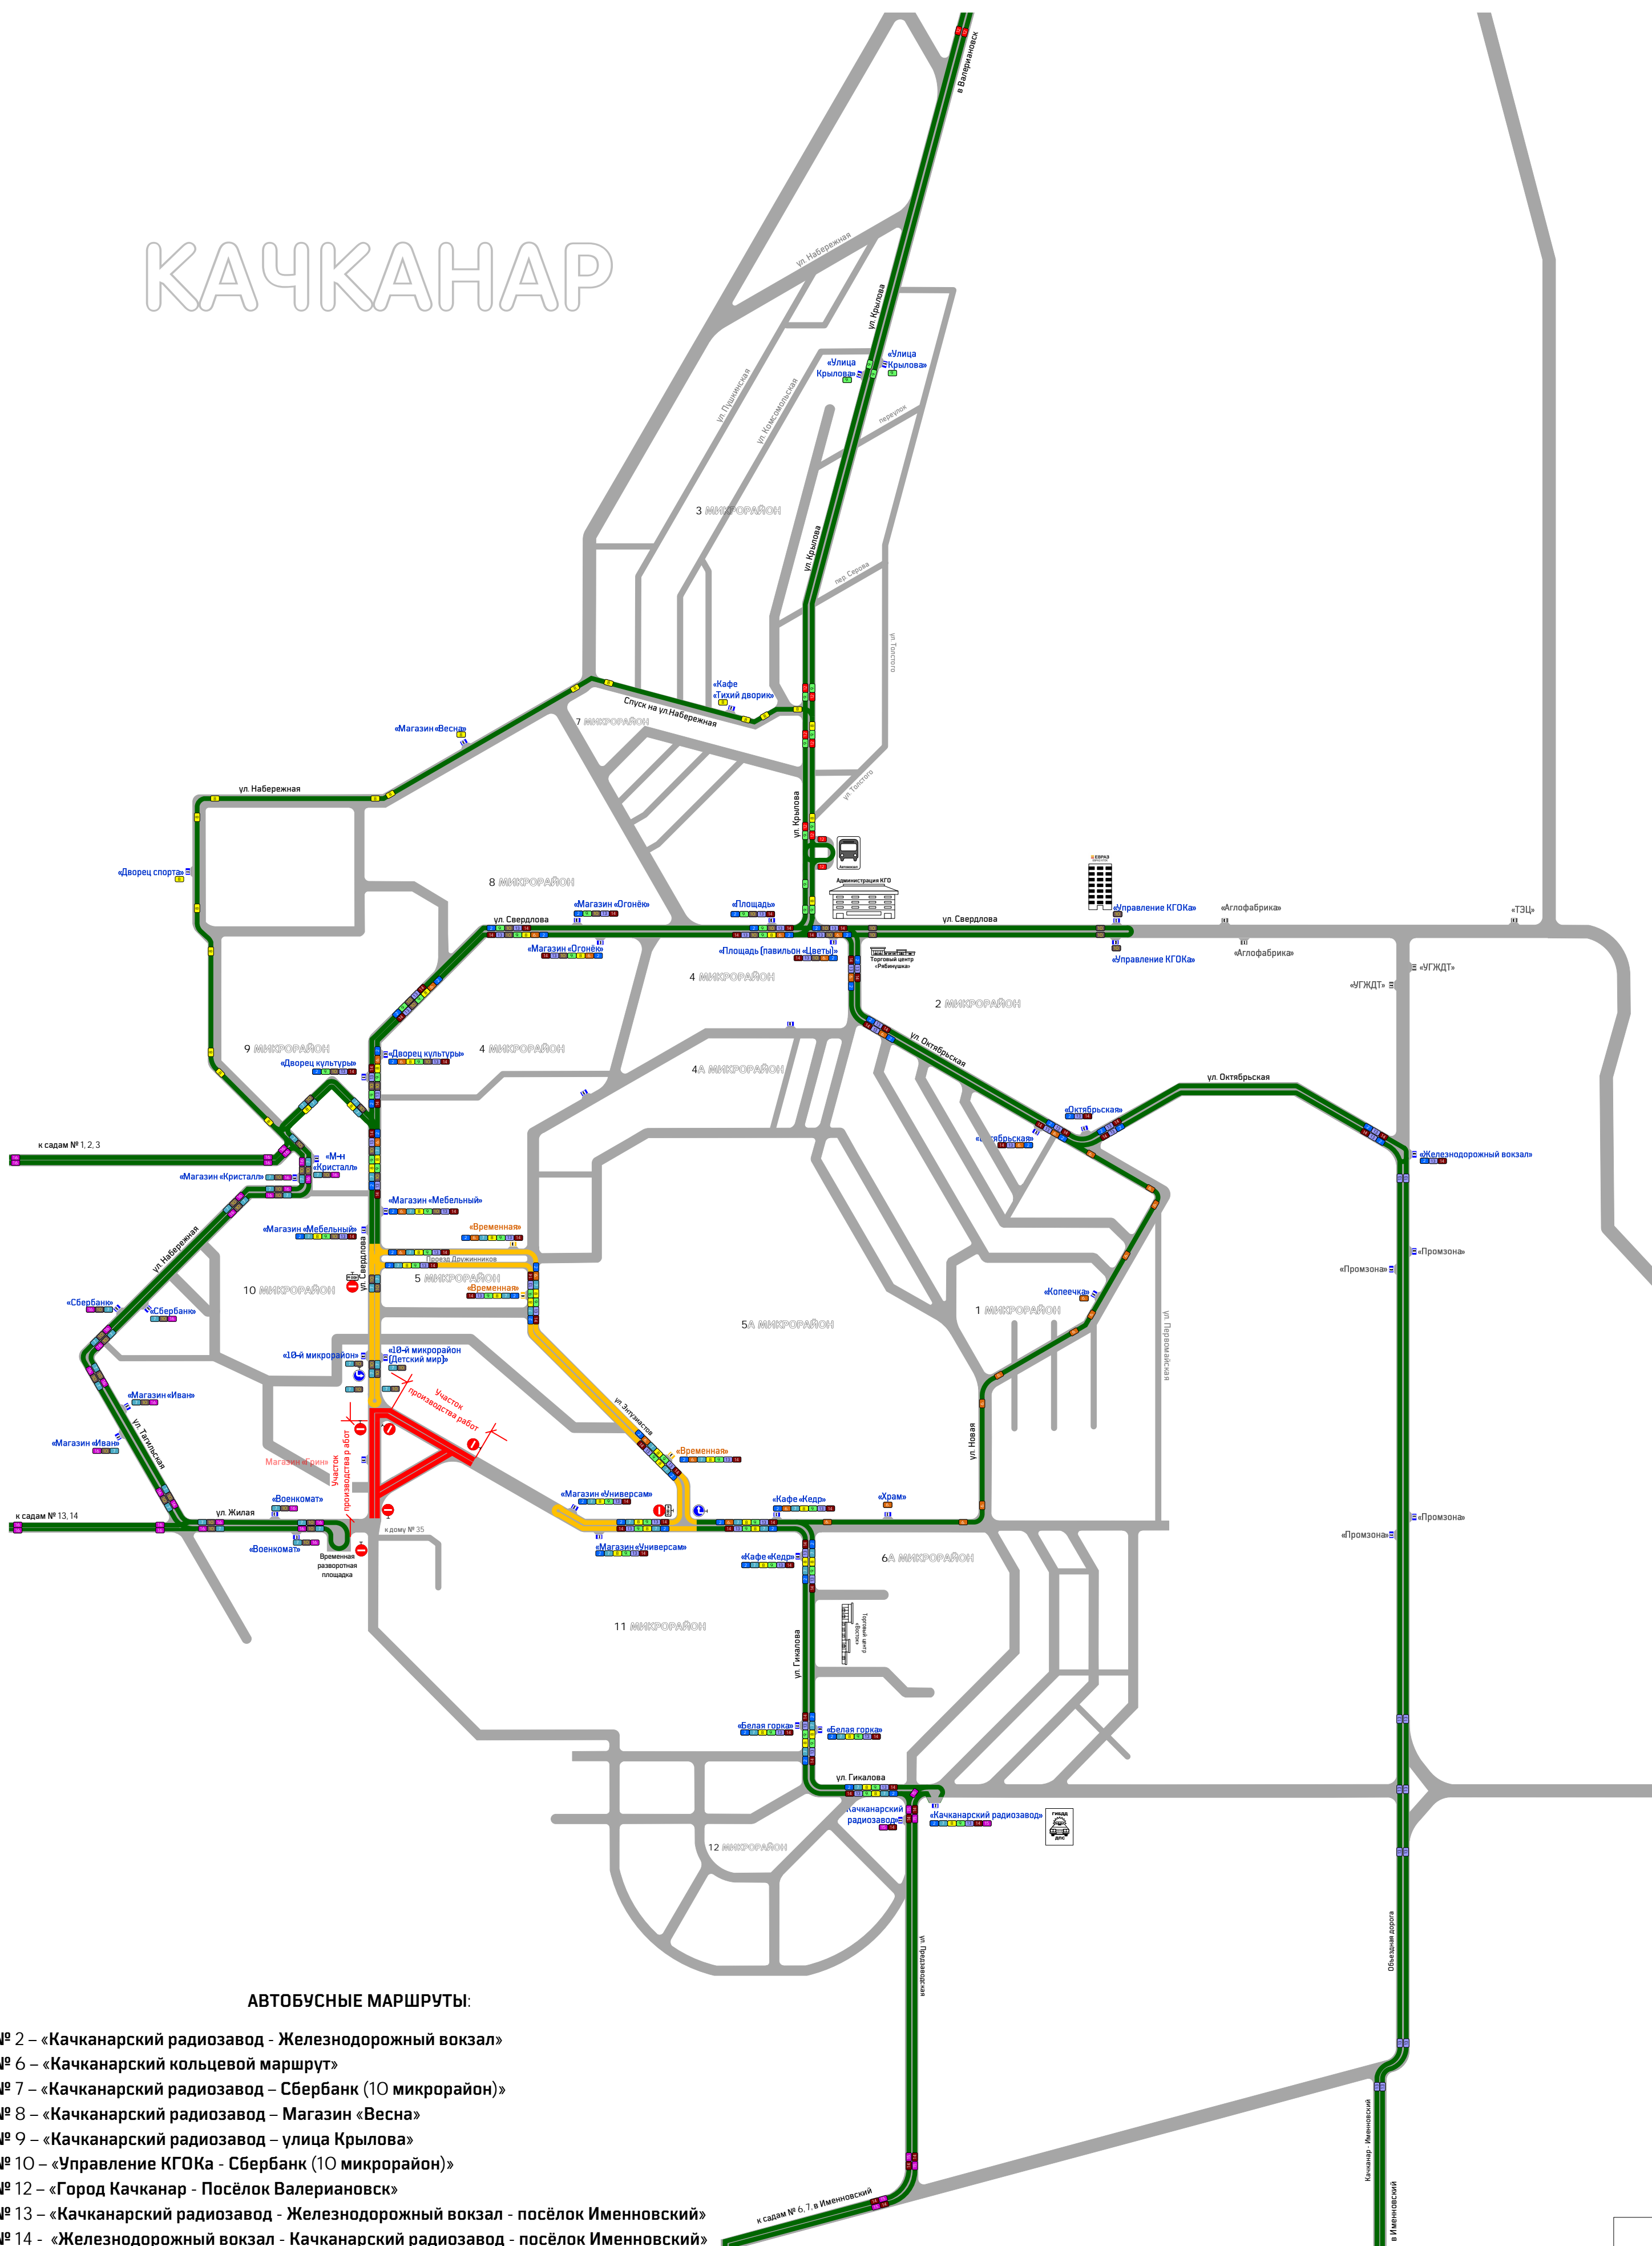

СХЕМА

РЕГУЛЯРНЫХ И СЕЗОННЫХ МУНИЦИПАЛЬНЫХ АВТОБУСНЫХ МАРШРУТОВ НА ТЕРРИТОРИИ ГОРОДА КАЧКАНАРА на период производства дорожных работ в районе троллейбусного кольца (1 этап)

КАЧКАНАР

АВТОБУСНЫЕ МАРШРУТЫ:

- № 2 – «Качканарский радиозавод - Железнодорожный вокзал»
- № 6 – «Качканарский кольцевой маршрут»
- № 7 – «Качканарский радиозавод – Сбербанк (10 микрорайон)»
- № 8 – «Качканарский радиозавод – Магазин «Весна»
- № 9 – «Качканарский радиозавод – улица Крылова»
- № 10 – «Управление КГОКа - Сбербанк (10 микрорайон)»
- № 12 – «Город Качканар - Посёлок Валериановск»
- № 13 – «Качканарский радиозавод - Железнодорожный вокзал - посёлок Именновский»
- № 14 – «Железнодорожный вокзал - Качканарский радиозавод - посёлок Именновский»
- № 15 – «Качканарский радиозавод – коллективные сады №№ 6, 7, 9»
- № 16 – «Улица Свердлова, дом 30/2 – коллективные сады №№ 1, 2, 3, 4»
- № 16 – «Улица Свердлова, дом 30/2 – коллективные сады №№ 13, 14»